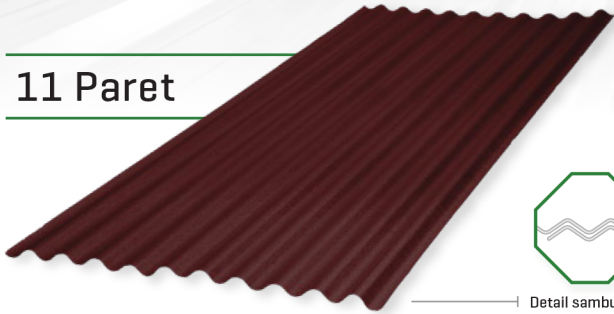

💡 sisi yang tertempel sticker adalah sisi bawah

Pilihan Warna

Merah Maroon

Hijau Borneo

Hitam Cemerlang

Biru Bromo

AluZinc

Hitam Kilat

11 Paret

Detail sambungan

HD-732

Detail sambungan

Rabung

Rabung Tiara

SPESIFIKASI RABUNG BIASA

| | |
|--------------|-------------------|
| Tinggi | 101 mm |
| Lebar miring | 139 mm |
| Panjang | Sesuai Permintaan |