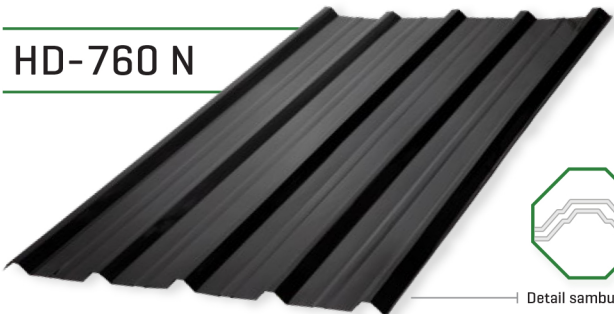

Pilihan Warna

Merah Maroon

Hijau Borneo

Hitam Cemerlang

Biru Bromo

AluZinc

Hitam Kilat

NEW!

HD-760 N & HD-690 N

✓ 1,5x lebih **Kuat** dan Kokoh

HD-760 N