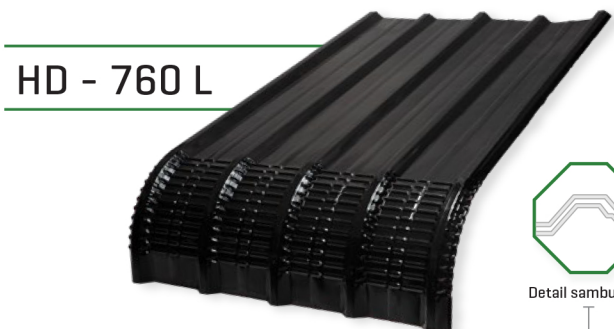

HARIDECK®

HD-760

SPESIFIKASI PRODUK HARIDECK®

| | |
|-----------|-------------------------------------|
| Bahan | Baja lapis Alumunium-Seng |
| Ketebalan | 0.20 / 0.25 / 0.30 / 0.35 / 0.40 mm |
| Panjang | Sesuai Permintaan |

💡 sisi yang tertempel sticker adalah sisi bawah

Pilihan Warna

Merah Maroon

Hijau Borneo

Hitam Cemerlang

Biru Bromo

AluZinc

Hitam Kilat

NEW!

HD-760 N & HD-690 N

✓ 1,5x lebih **Kuat** dan Kokoh

HD-760 N

HD-690

HD - 760 L

HD-650

HARIDECK®

11 Paret

Detail sambungan

HD-732

Detail sambungan

Rabung

Rabung Tiara

SPESIFIKASI RABUNG BIASA

| | |
|--------------|-------------------|
| Tinggi | 101 mm |
| Lebar miring | 139 mm |
| Panjang | Sesuai Permintaan |