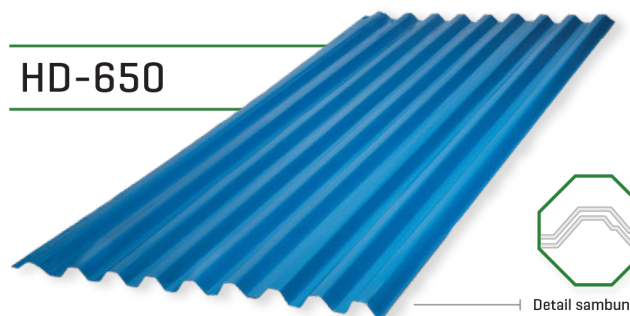

HARIDECK®

HD-760

SPESIFIKASI PRODUK HARIDECK®

Bahan	Baja lapis Alumunium-Seng
Ketebalan	0.20 / 0.25 / 0.30 / 0.35 / 0.40 mm
Panjang	Sesuai Permintaan

💡 sisi yang tertempel sticker adalah sisi bawah

Pilihan Warna

Merah Maroon

Hijau Borneo

Hitam Cemerlang

Biru Bromo

AluZinc

Hitam Kilat

NEW!

HD-760 N & HD-690 N

✓ 1,5x lebih **Kuat** dan Kokoh

HD-760 N

HD-690

HD - 760 L

HD-650