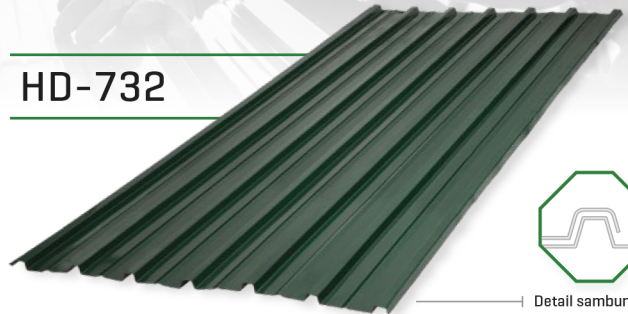

HARIDECK®

HD-760

SPESIFIKASI PRODUK HARIDECK®

| | |
|-----------|-------------------------------------|
| Bahan | Baja lapis Alumunium-Seng |
| Ketebalan | 0.20 / 0.25 / 0.30 / 0.35 / 0.40 mm |
| Panjang | Sesuai Permintaan |

💡 sisi yang tertempel sticker adalah sisi bawah

Pilihan Warna

Merah Maroon

Hijau Borneo

Hitam Cemerlang

Biru Bromo

AluZinc

Hitam Kilat

11 Paret

Detail sambungan

HD-732

Detail sambungan

Rabung

Rabung Tiara

SPESIFIKASI RABUNG BIASA

| | |
|--------------|-------------------|
| Tinggi | 101 mm |
| Lebar miring | 139 mm |
| Panjang | Sesuai Permintaan |