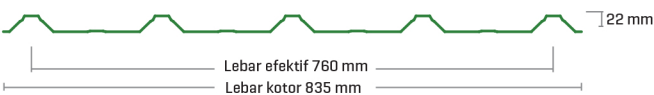

Pilihan Warna

Merah Maroon

Hijau Borneo

Hitam Cemerlang

Biru Bromo

AluZinc

Hitam Kilat

NEW!

HD-760 N & HD-690 N

✓ 1,5x lebih **Kuat** dan Kokoh

HD-760 N