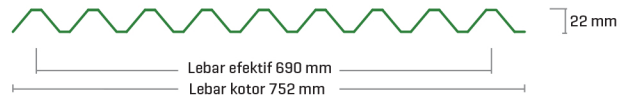

HARIDECK®

HD-760

SPESIFIKASI PRODUK HARIDECK®

Bahan	Baja lapis Alumunium-Seng
Ketebalan	0.20 / 0.25 / 0.30 / 0.35 / 0.40 mm
Panjang	Sesuai Permintaan

💡 sisi yang tertempel sticker adalah sisi bawah

Pilihan Warna

Merah Maroon

Hijau Borneo

Hitam Cemerlang

Biru Bromo

AluZinc

Hitam Kilat

NEW!

HD-760 N & HD-690 N

✓ 1,5x lebih **Kuat** dan Kokoh

HD-760 N

HD-690

HD - 760 L

HD-650