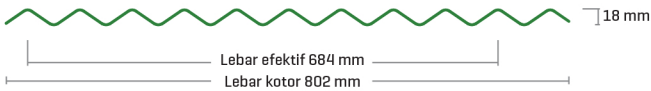

💡 sisi yang tertempel sticker adalah sisi bawah

Pilihan Warna

Merah Maroon

Hijau Borneo

Hitam Cemerlang

Biru Bromo

AluZinc

Hitam Kilat

11 Paret

Detail sambungan

HD-732

Detail sambungan

Rabung

Rabung Tiara

SPESIFIKASI RABUNG BIASA

| | |
|--------------|-------------------|
| Tinggi | 101 mm |
| Lebar miring | 139 mm |
| Panjang | Sesuai Permintaan |

Rabung Biasa

SPESIFIKASI RABUNG BIASA

| | |
|--------------|-------------------|
| Tinggi | 126 mm |
| Lebar miring | 199 mm |
| Panjang | Sesuai Permintaan |

Accessories

Self Drilling Screw HD

Ukuran yang tersedia: