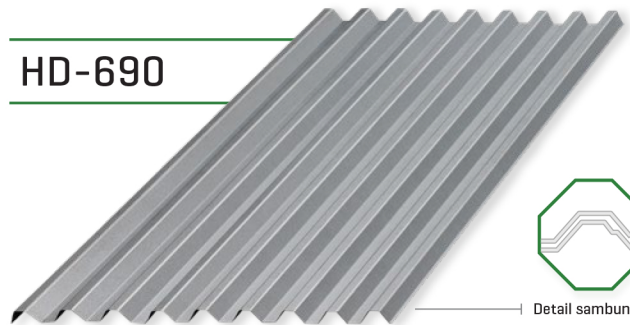

HARIDECK®

HD-760

SPESIFIKASI PRODUK HARIDECK®

Bahan	Baja lapis Alumunium-Seng
Ketebalan	0.20 / 0.25 / 0.30 / 0.35 / 0.40 mm
Panjang	Sesuai Permintaan

💡 sisi yang tertempel sticker adalah sisi bawah

Pilihan Warna

Merah Maroon

Hijau Borneo

Hitam Cemerlang

Biru Bromo

AluZinc

Hitam Kilat

NEW!

HD-760 N & HD-690 N

✓ 1,5x lebih **Kuat** dan Kokoh

HD-760 N

HD-690

HD - 760 L

HD-650