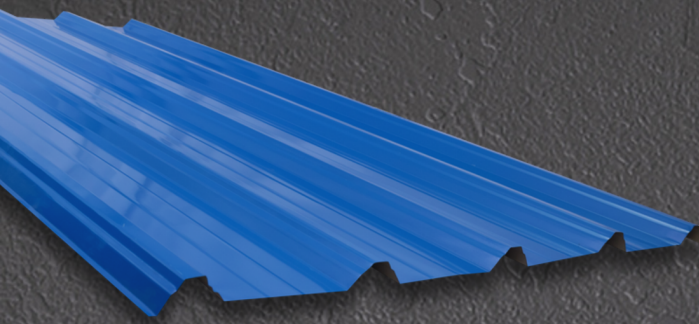

ATAP METAL

01

GENTENG

06

08

FURING

11

13

18