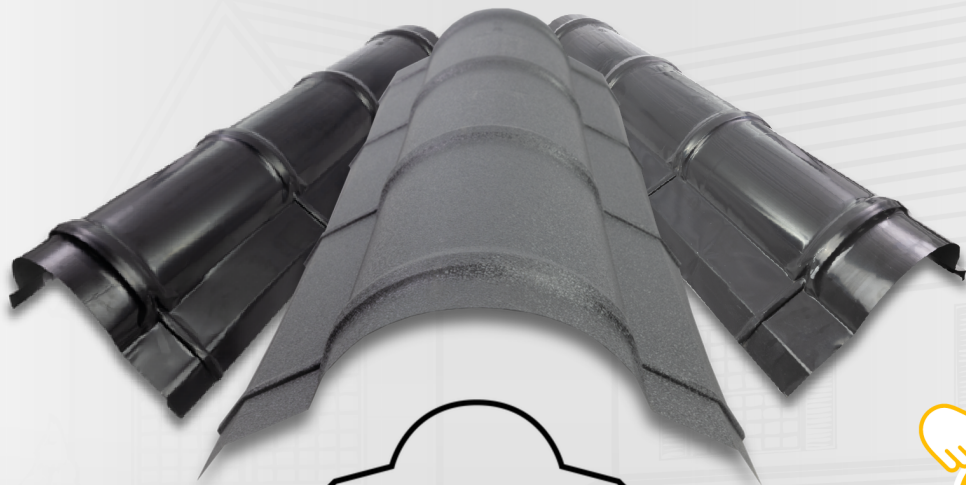

RABUNG RJ OK JUMBO

11
WARNA

PANJANG : STANDARD 2400 MM

TERSEDIA :

*Terdapat toleransi pada ukuran dan spesifikasi produk