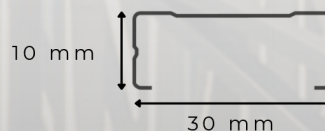

SPESIFIKASI

PANJANG : **4000 mm**
 TINGGI : **10 mm**
 LEBAR : **30 mm**

*Terdapat toleransi pada ukuran dan spesifikasi produk

Pelengkap Sempurna untuk Atap Metal Anda

TERSEDIA

WWW.MUSIMGROUP.CO.ID

RABUNG

Rabung Musim Roof dirancang khusus untuk melengkapi keindahan dan kekuatan atap metal Musim Roof. Terbuat dari bahan berkualitas tinggi, rabung ini memberikan perlindungan ekstra pada sambungan atap, mencegah kebocoran dan masuknya air.