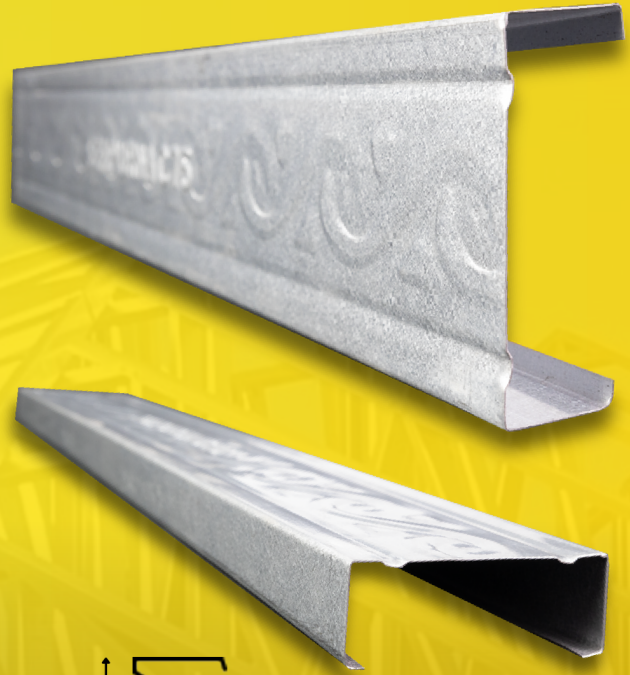

*Terdapat toleransi pada ukuran dan spesifikasi produk

HOLLOW

SPEKIFIKASI

PANJANG : 6000 mm
TINGGI : 70 mm
LEBAR : 40 mm

*Terdapat toleransi pada ukuran dan spesifikasi produk

TRUSS C75

SEMPURNA Truss C75 adalah solusi rangka atap baja ringan yang dirancang khusus untuk memberikan kekuatan, stabilitas, dan ketahanan optimal pada bangunan Anda. SEMPURNA Truss C75 ideal untuk berbagai jenis konstruksi atap, mulai dari rumah tinggal, ruko, hingga bangunan komersial.

SPESIFIKASI

PANJANG : **6000 mm**
TINGGI : **75 mm**
LEBAR : **27 mm**

*Terdapat toleransi pada ukuran dan spesifikasi produk

RENG 101

SEMPURNA Reng 101 adalah profil baja ringan serbaguna yang dirancang untuk memenuhi berbagai kebutuhan konstruksi, mulai dari rangka atap, dinding partisi, hingga plafon. SEMPURNA Reng 101 menawarkan kekuatan, ketahanan, dan fleksibilitas yang Anda butuhkan untuk proyek konstruksi Anda.