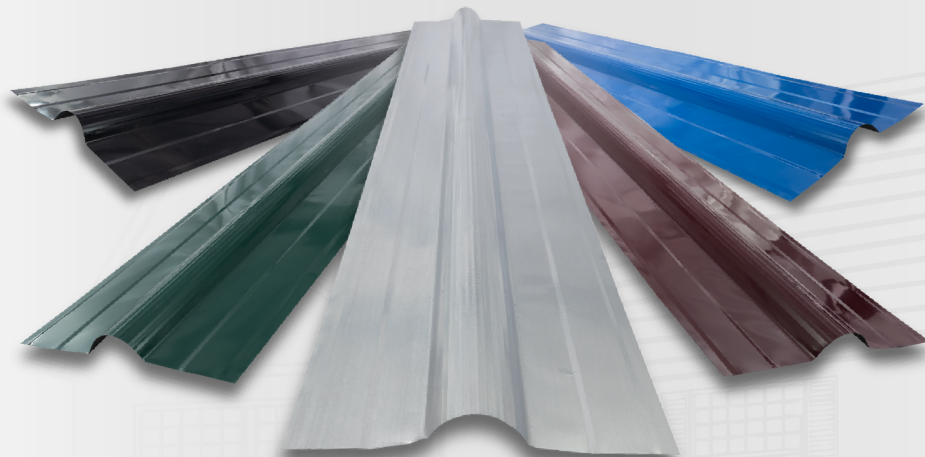

RABUNG BULAT 300 MM

11
WARNA

PANJANG : STANDARD 2400 MM

TERSEDIA :

*Terdapat toleransi pada ukuran dan spesifikasi produk