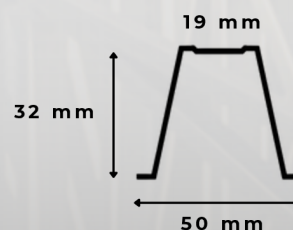

SPESIFIKASI

PANJANG : **6000 mm**
TINGGI : **32 mm**
LEBAR : **50 mm**

*Terdapat toleransi pada ukuran dan spesifikasi produk