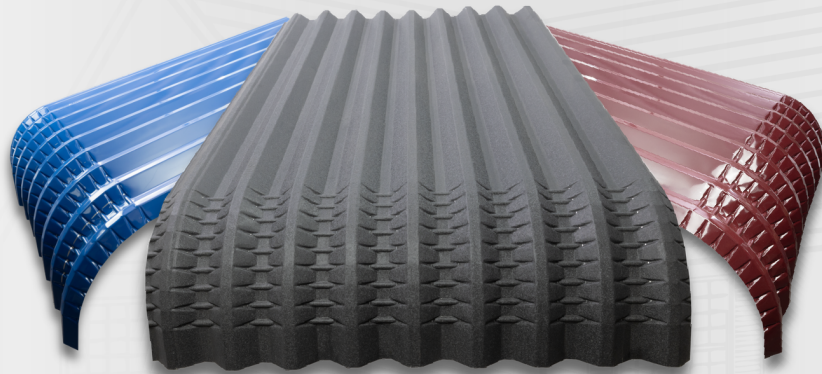

LEBAR EFEKTIF : 700 mm

11
WARNA

PANJANG : CUSTOM

LENGKUNG : 20CM, 25CM, 30CM, 35CM, 40CM

TERSEDIA :

*Terdapat toleransi pada ukuran dan spesifikasi produk