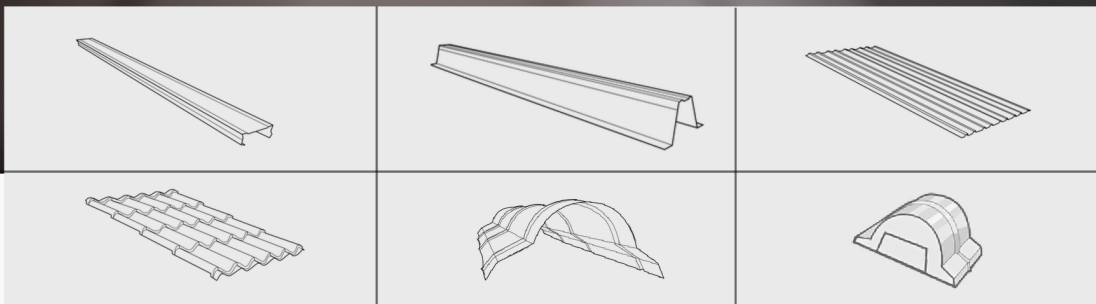

MUSIM ROOF

Satu Lambang Kemegahan

MUSIM ROOF, pionir industri genteng dan atap di Sumatera Utara dan Aceh, memadukan desain modern dan ketahanan jangka panjang untuk atap dengan motif tak lekang waktu.

Berkomitmen pada perlindungan dan keindahan, setiap produk kami dibuat dengan presisi demi kebutuhan rumah Anda.

Setiap produk Musim Roof dirancang dengan presisi menggunakan bahan terbaik dan teknologi terkini, memastikan kualitas, ketahanan, dan keindahan tak tertandingi.