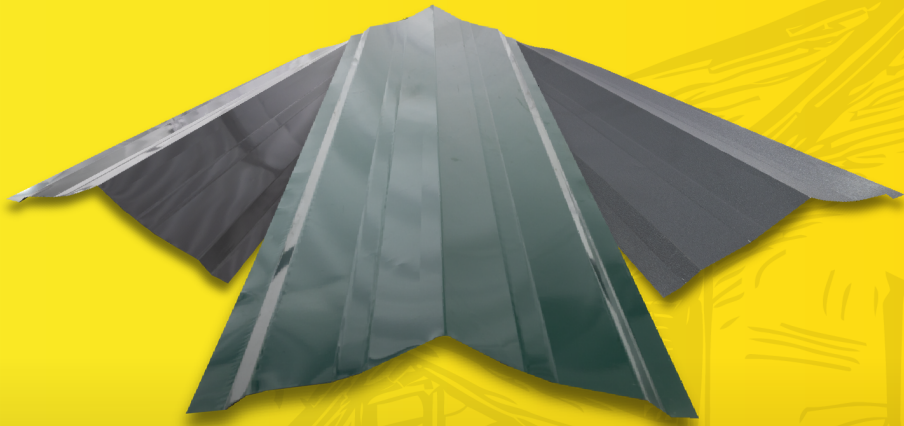

RABUNG DECK 450 MM

11
WARNA

PANJANG : STANDARD 2400 MM

TERSEDIA :

*Terdapat toleransi pada ukuran dan spesifikasi produk