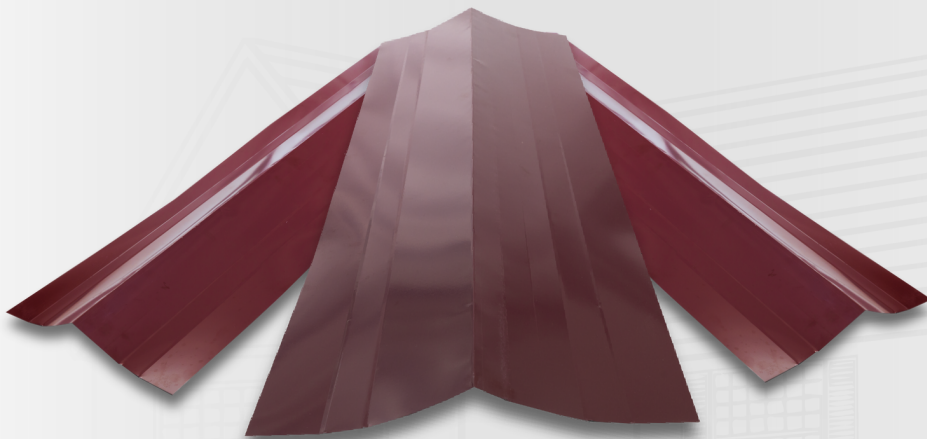

RABUNG DECK 300 MM

11
WARNA

PANJANG : STANDARD 2400 MM

TERSEDIA :

*Terdapat toleransi pada ukuran dan spesifikasi produk