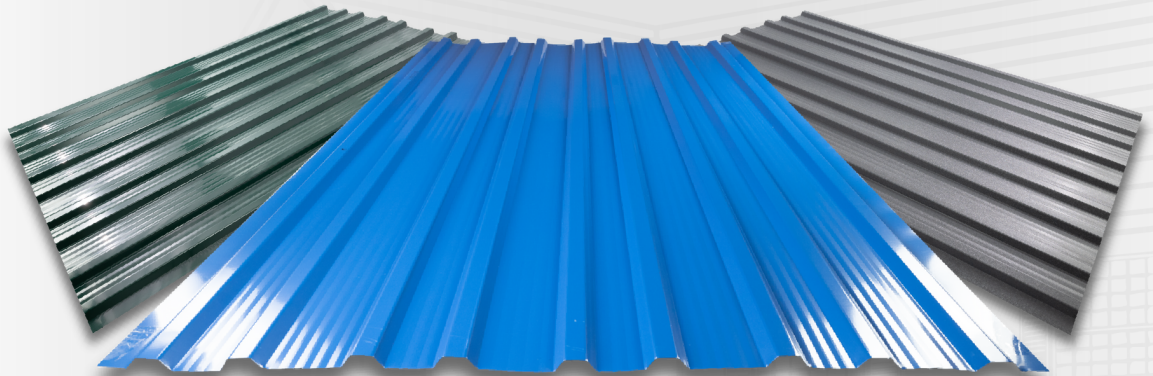

ATAP METAL

Atap Metal Musim Roof adalah pilihan cerdas untuk memberikan perlindungan dan keindahan pada rumah Anda. Dengan desain modern dan teknologi terkini, atap metal ini menawarkan berbagai keunggulan yang membuatnya menjadi pilihan yang tepat.

LEBAR EFEKTIF : 970 mm

11
WARNA

PANJANG : CUSTOM
TERSEDIA :

*Terdapat toleransi pada ukuran dan spesifikasi produk

SOLIDECK

SOLIDECK adalah atap metal berkualitas tinggi dengan desain elegan dan sambungan yang presisi sehingga memberikan tampilan yang modern dan mewah.

Genteng Metal Musim Roof adalah pilihan cerdas untuk memberikan perlindungan dan keindahan pada rumah Anda. Dibuat dari bahan metal berkualitas tinggi, genteng ini dirancang untuk memberikan perlindungan maksimal terhadap cuaca ekstrem seperti hujan, panas, dan angin kencang.