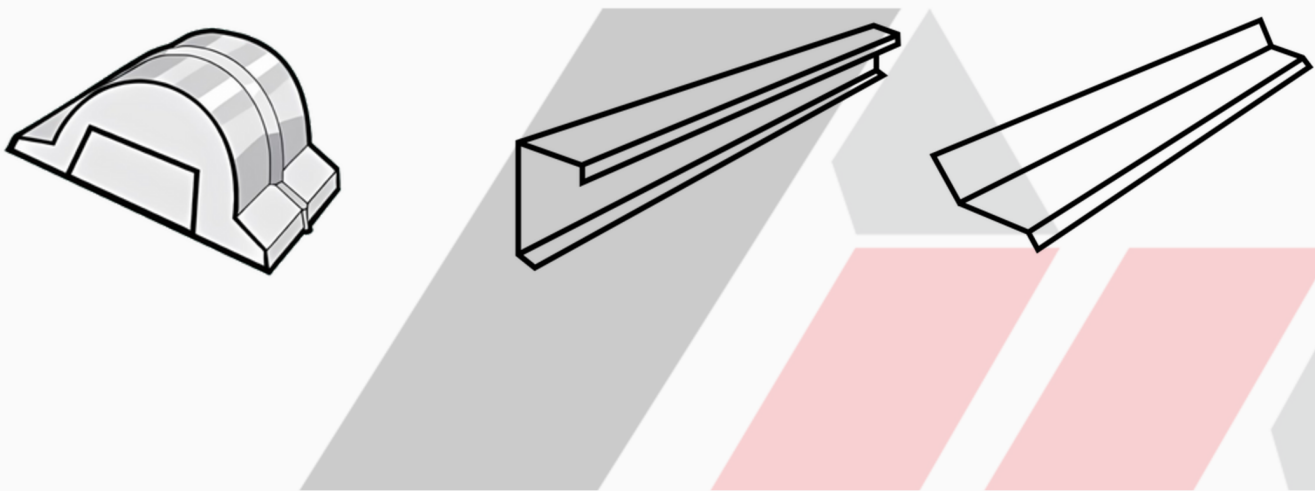

PANJANG : STANDARD 2400 MM

TERSEDIA :

*Terdapat toleransi pada ukuran dan spesifikasi produk

Aksesoris yang Menambah Keindahan Atap Anda

AVAILABLE

WWW.MUSIMGROUP.CO.ID

AKSESORIS

Lengkapi keindahan atap Anda dengan aksesoris Musim Roof. Mulai dari Tutup Genteng Rabung yang melindungi sambungan atap, Nol Samping yang memberikan finishing sempurna, hingga Talang dan Wall Flashing yang mencegah kebocoran. Setiap aksesoris dirancang khusus untuk memastikan atap rumah Anda tetap kokoh dan terlindungi.

TUTUP GENTENG RABUNG

Tutup genteng rabung adalah aksesoris penting yang didesain khusus untuk menutup celah antara dua bidang genteng yang bertemu di rabung, tutup genteng rabung mencegah air hujan masuk dan melindungi struktur atap dari kerusakan.