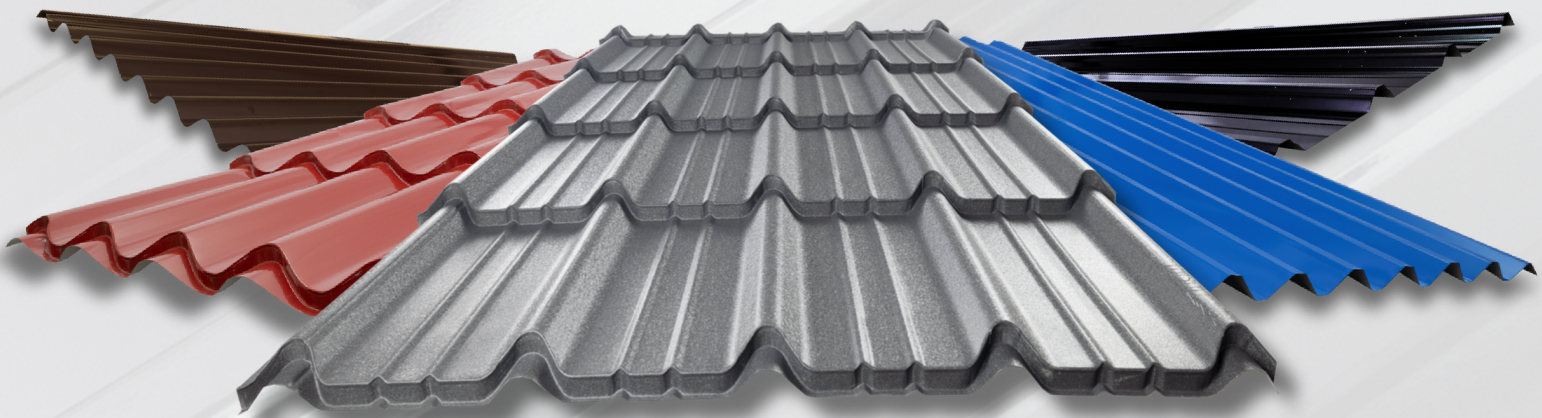

WWW.MUSIMGROUP.CO.ID