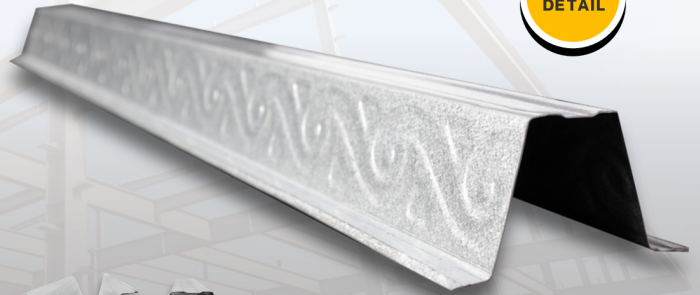

RENG 110

SPEKIFIKASI

PANJANG : 6000 mm
TINGGI : 33 mm
LEBAR : 61 mm

*Terdapat toleransi pada ukuran dan spesifikasi produk