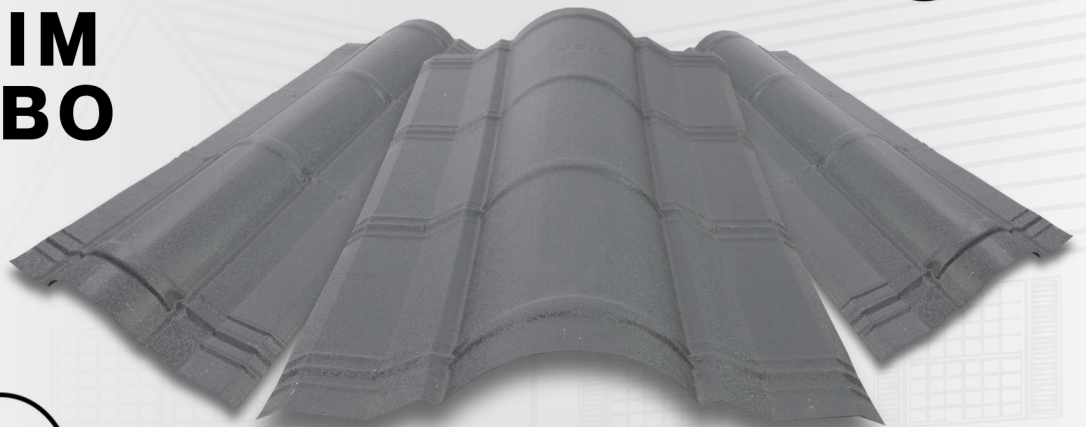

RABUNG GENTENG MUSIM JUMBO

LEBAR EFEKTIF : 360 mm

PANJANG : STANDARD 2400 MM
DAN CUSTOM

TERSEDIA :

11
WARNA

*Terdapat toleransi pada ukuran dan spesifikasi produk