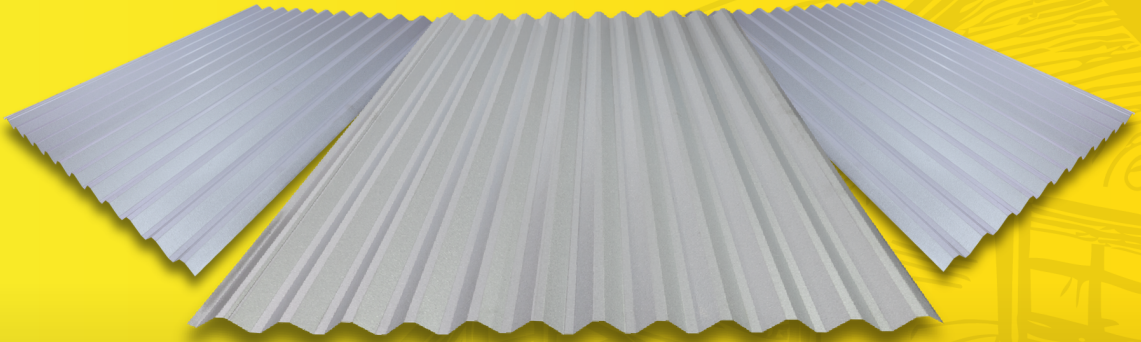

LEBAR EFEKTIF : 970 mm

11
WARNA

PANJANG : CUSTOM
TERSEDIA :

*Terdapat toleransi pada ukuran dan spesifikasi produk

SOLIDECK

SOLIDECK adalah atap metal berkualitas tinggi dengan desain elegan dan sambungan yang presisi sehingga memberikan tampilan yang modern dan mewah.