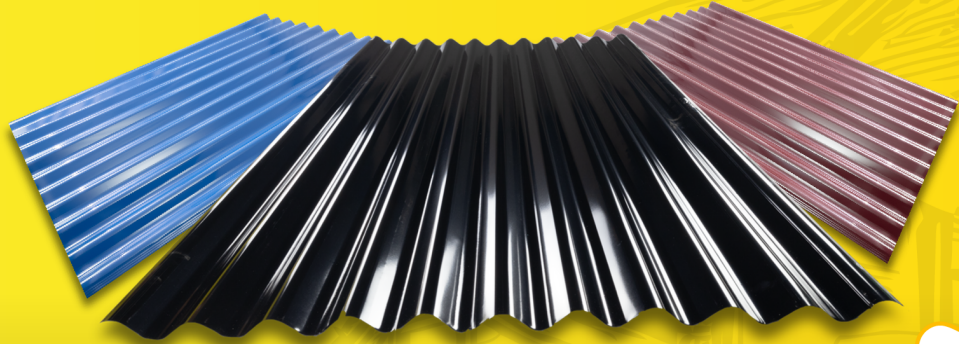

LEBAR EFEKTIF : 700 mm

11
WARNA

PANJANG : CUSTOM

LENGKUNG : 20CM, 25CM, 30CM, 35CM, 40CM

TERSEDIA :

*Terdapat toleransi pada ukuran dan spesifikasi produk

MUSIM DECK 740 MM

MUSIM Deck 740MM Gelombang Bulat adalah atap metal spandek dengan lebar efektif 740 mm dan gelombang bulat yang klasik namun tetap elegan