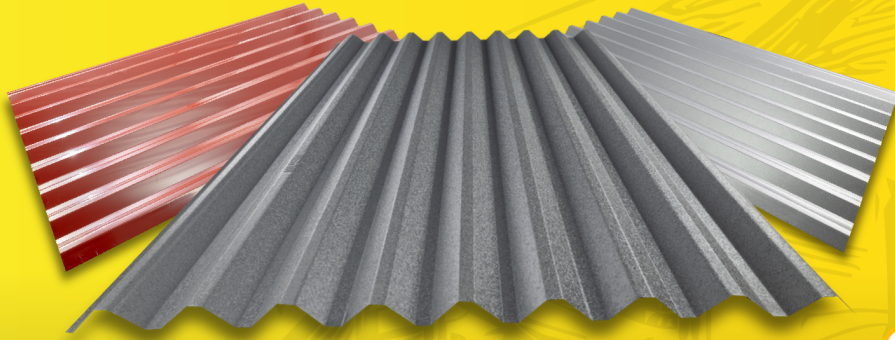

MUSIM DECK 700 MM

MUSIM Deck 700 adalah atap metal spandek dengan desain minimalis yang cocok untuk bangunan modern.

LEBAR EFEKTIF : 700 mm

11
WARNA

PANJANG : CUSTOM

TERSEDIA :

*Terdapat toleransi pada ukuran dan spesifikasi produk

DECK 700 MM LENGKUNG

MUSIM Deck 700 Lengkung adalah atap metal spandek dengan desain lengkung minimalis yang memberikan sentuhan elegan pada bangunan modern.