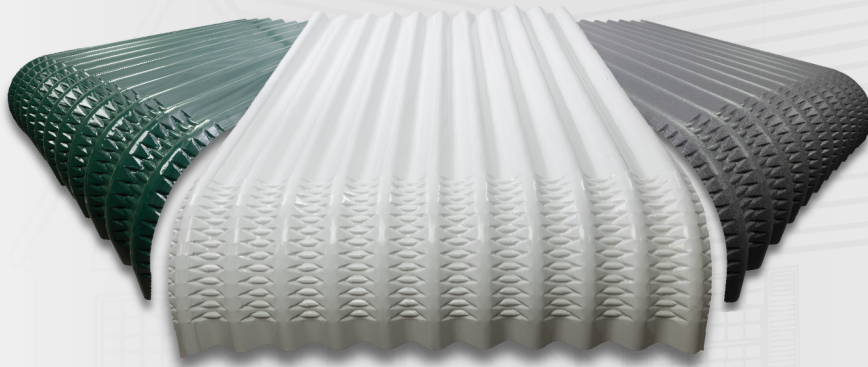

ATAP METAL

Atap Metal Musim Roof adalah pilihan cerdas untuk memberikan perlindungan dan keindahan pada rumah Anda. Dengan desain modern dan teknologi terkini, atap metal ini menawarkan berbagai keunggulan yang membuatnya menjadi pilihan yang tepat.

LEBAR EFEKTIF : 700 mm

11
WARNA

PANJANG : CUSTOM

LENGKUNG : 20CM, 25CM, 30CM, 35CM, 40CM

TERSEDIA :

*Terdapat toleransi pada ukuran dan spesifikasi produk

MUSIM DECK 740 MM

MUSIM Deck 740MM Gelombang Bulat adalah atap metal spandek dengan lebar efektif 740 mm dan gelombang bulat yang klasik namun tetap elegan

LEBAR EFEKTIF : 740 mm

11
WARNA

PANJANG : 1800MM, 2100MM
2400MM & CUSTOM

TERSEDIA :

*Terdapat toleransi pada ukuran dan spesifikasi produk

DECK 740 MM LENGKUNG

MUSIM Deck 740MM Gelombang Bulat Lengkung adalah atap metal spandek yang memadukan kekuatan dan keindahan dalam satu produk.

LEBAR EFEKTIF : 970 mm

11
WARNA

PANJANG : CUSTOM
TERSEDIA :

*Terdapat toleransi pada ukuran dan spesifikasi produk

SOLIDECK

SOLIDECK adalah atap metal berkualitas tinggi dengan desain elegan dan sambungan yang presisi sehingga memberikan tampilan yang modern dan mewah.