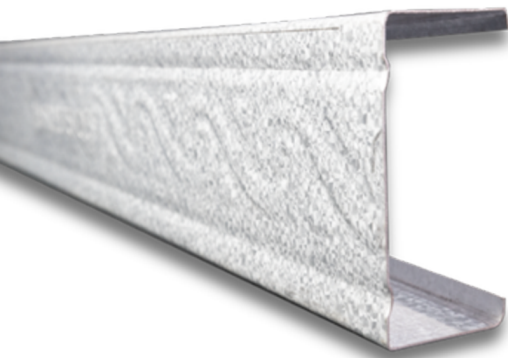

ATAP METAL

01

GENTENG

06

08

FURING

11

13

18