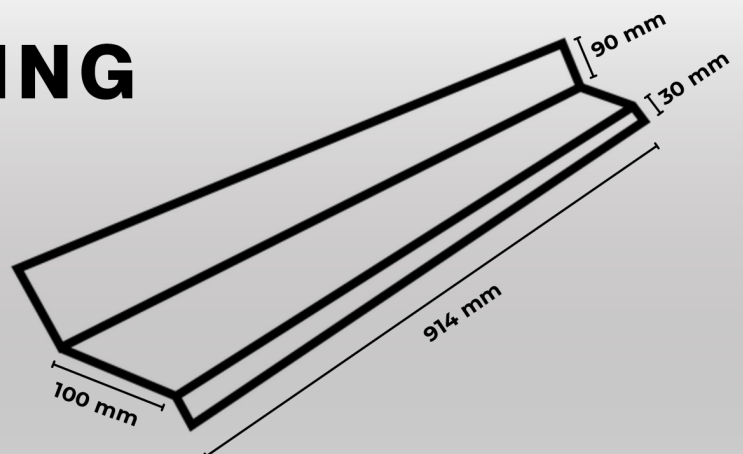

WALL FLASHING

Wall flashing adalah lapisan pelindung yang dipasang pada sambungan antara dinding dan atap untuk mencegah kebocoran air hujan.

Dengan desain yang presisi dan material berkualitas tinggi, wall flashing akan memastikan sambungan tersebut tetap kedap air, mencegah kerusakan struktur bangunan akibat rembesan air.