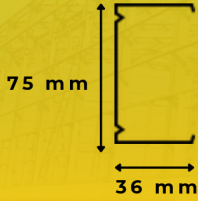

Pdengan demikian, baja ringan MUSIM & SEMPURNA menjadi pilihan yang tepat bagi Anda yang menginginkan konstruksi yang cepat, efisien, dan berkelanjutan.

SPEC	MUSIM TRUSS C75	MUSIM RENG 110	SEMPURNA TRUSS C75	SEMPURNA RENG 101	MUSIM HOLLOW
Warna	Silver	Silver	Silver	Silver	Silver
Panjang	6000 mm	6000 mm	6000 mm	6000 mm	6000 mm
Tinggi	75 mm	33 mm	75 mm	32 mm	70 mm
Lebar	36 mm	61 mm	27 mm	50 mm	40 mm

*Terdapat toleransi pada ukuran dan spesifikasi produk

TRUSS C75

SPEKIFIKASI

PANJANG : 6000 mm
TINGGI : 75 mm
LEBAR : 36 mm

*Terdapat toleransi pada ukuran dan spesifikasi produk

RENG 110

SPEKIFIKASI

PANJANG : 6000 mm
TINGGI : 33 mm
LEBAR : 61 mm