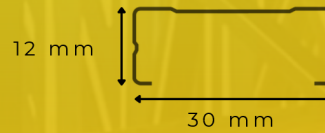

FURING MUSIM

Lapisan bawah atap berkualitas tinggi yang dirancang untuk memberikan perlindungan ekstra terhadap rembesan air, kerusakan akibat angin, dan suhu ekstrem. Terbuat dari bahan tahan lama, MUSIM FURING membantu memperpanjang umur atap Anda, meningkatkan efisiensi energi, dan mengurangi transmisi suara.

PANJANG : **4000 mm**
TINGGI : **12 mm**
LEBAR : **30 mm**

*Terdapat toleransi pada ukuran dan spesifikasi produk

FURING RJ OK

FURING RJ OK adalah solusi nok atap lengkap yang menggabungkan nok atap yang tahan lama dengan lapisan bawah atap berkualitas tinggi. Sistem inovatif ini memastikan penyegelan yang kedap air dan tahan cuaca pada puncak atap Anda, mencegah kebocoran, kerusakan akibat angin, dan bahaya lingkungan lainnya.