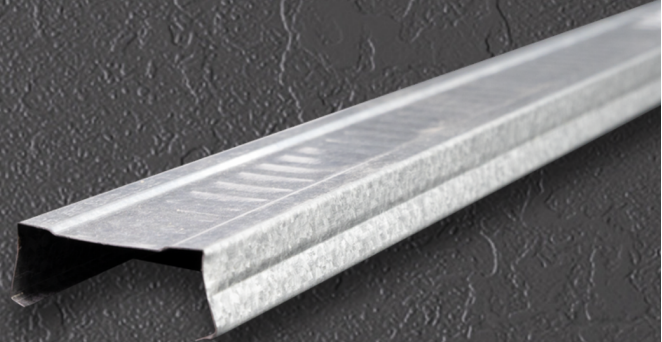

Nikmati keindahan atap yang estetis dan modern dengan harga yang lebih bersahabat. SEMPURNA-kan rumah Anda sekarang juga!

ATAP METAL

01

GENTENG

06

BAJA RINGAN

08

FURING

ATAP METAL

Atap Metal Musim Roof adalah pilihan cerdas untuk memberikan perlindungan dan keindahan pada rumah Anda. Dengan desain modern dan teknologi terkini, atap metal ini menawarkan berbagai keunggulan yang membuatnya menjadi pilihan yang tepat.