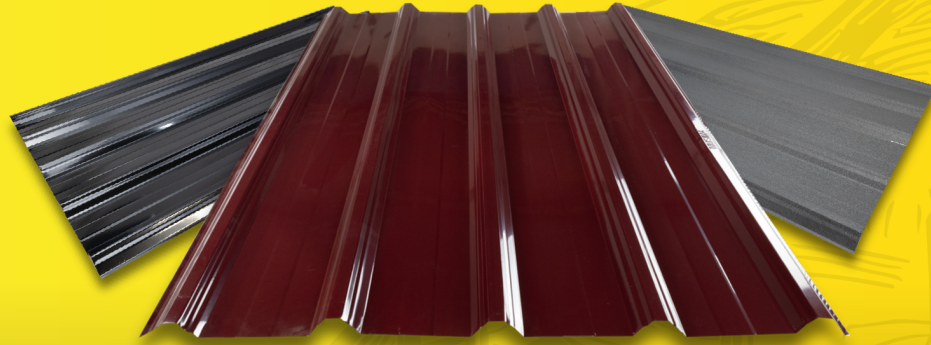

LEBAR EFEKTIF : 740 mm

11
WARNA

PANJANG : CUSTOM

LENGKUNG : 20CM, 25CM, 30CM,
35CM, 40CM

TERSEDIA :

*Terdapat toleransi pada ukuran dan spesifikasi produk

MUSIM DECK 760 MM

Dengan desain yang efisien dan material yang tahan lama, MUSIM Deck 760 cocok untuk berbagai jenis bangunan, mulai dari rumah tinggal hingga gudang industri