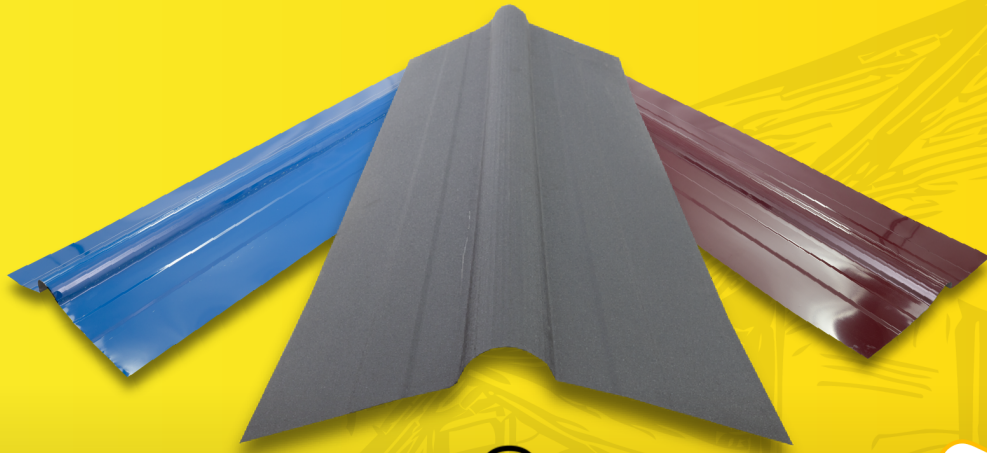

RABUNG BULAT 450 MM

11
WARNA

PANJANG : STANDARD 2400 MM

TERSEDIA :

*Terdapat toleransi pada ukuran dan spesifikasi produk