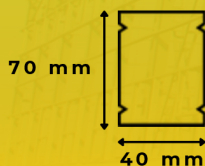

*Terdapat toleransi pada ukuran dan spesifikasi produk

TRUSS C75

SPEKIFIKASI

PANJANG : 6000 mm
TINGGI : 75 mm
LEBAR : 36 mm

*Terdapat toleransi pada ukuran dan spesifikasi produk

RENG 110

SPEKIFIKASI

PANJANG : 6000 mm
TINGGI : 33 mm
LEBAR : 61 mm

*Terdapat toleransi pada ukuran dan spesifikasi produk

HOLLOW

SPEKIFIKASI

PANJANG : 6000 mm
TINGGI : 70 mm
LEBAR : 40 mm

*Terdapat toleransi pada ukuran dan spesifikasi produk

TRUSS C75

SEMPURNA Truss C75 adalah solusi rangka atap baja ringan yang dirancang khusus untuk memberikan kekuatan, stabilitas, dan ketahanan optimal pada bangunan Anda. SEMPURNA Truss C75 ideal untuk berbagai jenis konstruksi atap, mulai dari rumah tinggal, ruko, hingga bangunan komersial.