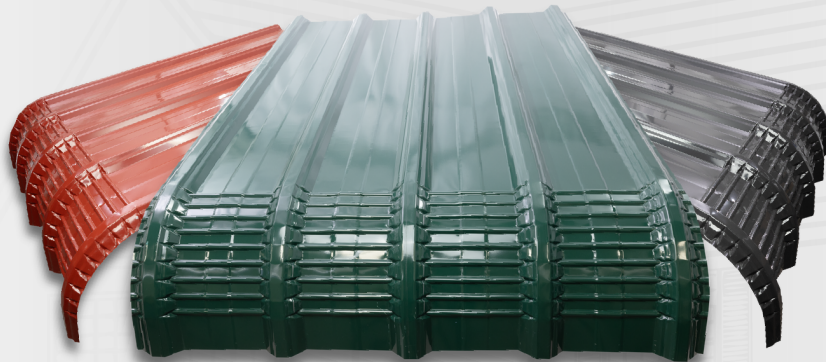

ATAP METAL

Atap Metal Musim Roof adalah pilihan cerdas untuk memberikan perlindungan dan keindahan pada rumah Anda. Dengan desain modern dan teknologi terkini, atap metal ini menawarkan berbagai keunggulan yang membuatnya menjadi pilihan yang tepat.

LEBAR EFEKTIF : 760 mm

11
WARNA

PANJANG : CUSTOM
TERSEDIA :

*Terdapat toleransi pada ukuran dan spesifikasi produk

DECK 760 MM LENGKUNG

MUSIM Deck 760 Lengkung adalah atap metal spandek berkualitas tinggi dengan desain lengkung yang elegan

LEBAR EFEKTIF : 970 mm

11
WARNA

PANJANG : CUSTOM
TERSEDIA :

*Terdapat toleransi pada ukuran dan spesifikasi produk

SOLIDECK

SOLIDECK adalah atap metal berkualitas tinggi dengan desain elegan dan sambungan yang presisi sehingga memberikan tampilan yang modern dan mewah.

Genteng Metal Musim Roof adalah pilihan cerdas untuk memberikan perlindungan dan keindahan pada rumah Anda. Dibuat dari bahan metal berkualitas tinggi, genteng ini dirancang untuk memberikan perlindungan maksimal terhadap cuaca ekstrem seperti hujan, panas, dan angin kencang.