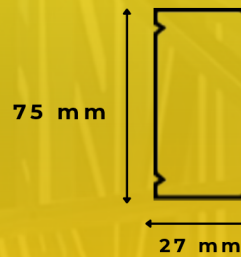

TRUSS C75

SEMPURNA Truss C75 adalah solusi rangka atap baja ringan yang dirancang khusus untuk memberikan kekuatan, stabilitas, dan ketahanan optimal pada bangunan Anda. SEMPURNA Truss C75 ideal untuk berbagai jenis konstruksi atap, mulai dari rumah tinggal, ruko, hingga bangunan komersial.

SPESIFIKASI

PANJANG : **6000 mm**
TINGGI : **75 mm**
LEBAR : **27 mm**

*Terdapat toleransi pada ukuran dan spesifikasi produk

RENG 101

SEMPURNA Reng 101 adalah profil baja ringan serbaguna yang dirancang untuk memenuhi berbagai kebutuhan konstruksi, mulai dari rangka atap, dinding partisi, hingga plafon. SEMPURNA Reng 101 menawarkan kekuatan, ketahanan, dan fleksibilitas yang Anda butuhkan untuk proyek konstruksi Anda.