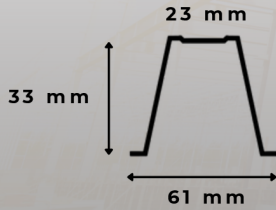

*Terdapat toleransi pada ukuran dan spesifikasi produk

TRUSS C75

SPEKIFIKASI

PANJANG : 6000 mm
TINGGI : 75 mm
LEBAR : 36 mm

*Terdapat toleransi pada ukuran dan spesifikasi produk

RENG 110

SPEKIFIKASI

PANJANG : 6000 mm
TINGGI : 33 mm
LEBAR : 61 mm