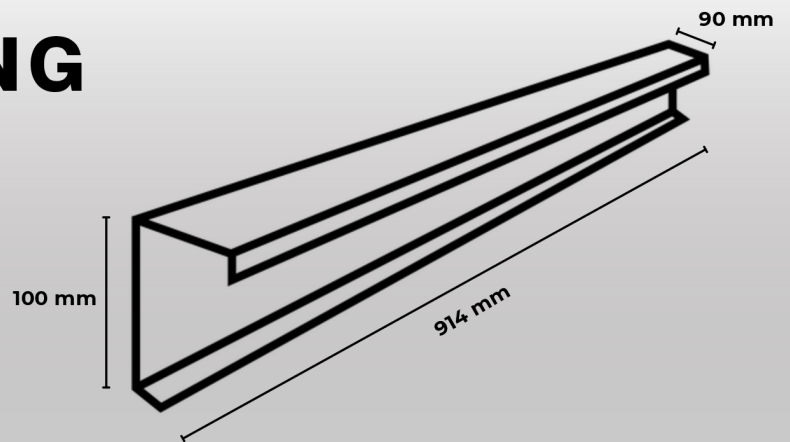

*Terdapat toleransi pada ukuran dan spesifikasi produk

TALANG

Talang air adalah sistem penting untuk melindungi bangunan Anda dari kerusakan akibat air hujan.

Dengan mengalirkan air hujan dari atap secara terkendali, talang air mencegah terjadinya genangan air, rembesan, dan kerusakan pada dinding serta pondasi bangunan.