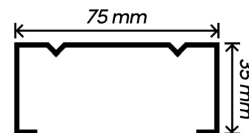

### — Spesifikasi —

Tebal : TY 25,30,35,40  
Panjang : Custom  
Lebar Efektif : 755 mm (75.5 cm)

### — Spesifikasi —

Panjang : 6 meter

Tebal : 0.70, 0.75, 1.00 mm

Lebar : 105 mm

Tinggi : 35 mm

### — Spesifikasi —

Panjang : 6 meter

Tebal : 0.70, 0.75, 1.00 mm

Lebar : 75 mm

Tinggi : 35 mm