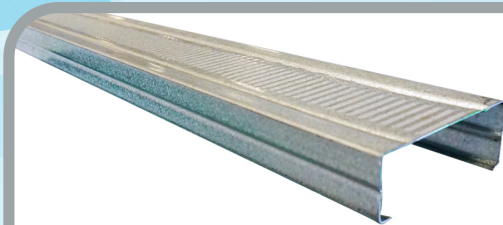

3. CANAL PUTRA C-72

— Spesifikasi —

Panjang : 6 meter

Tebal : 0.50 - 0.75 mm

Lebar : 72 mm

Tinggi : 35 mm