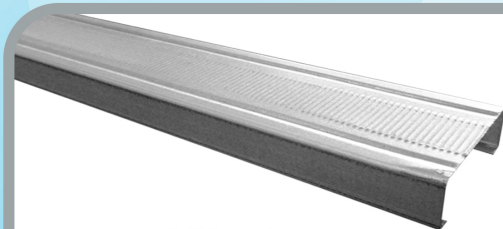

2. CANAL STAR C-75

— Spesifikasi —

Panjang : 6 meter

Tebal : 0.70, 0.75, 1.00 mm

Lebar : 75 mm

Tinggi : 35 mm