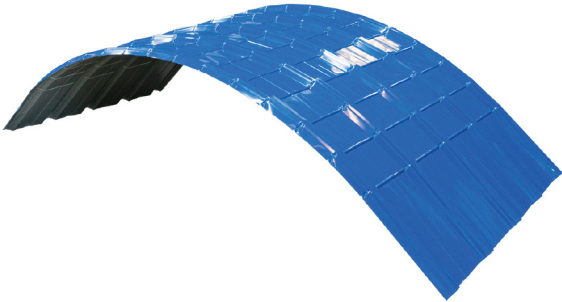

3. LENGKUNG SETENGAH LINGKAR 760

— Spesifikasi —

Tebal : TY 25,30,35,40
Panjang : Custom
Lebar Efektif : 760 mm (76 cm)