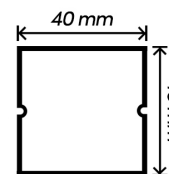

### — Spesifikasi —

Panjang : 6 meter

Tebal : 0.50 - 0.60 mm

Lebar : 70 mm

Tinggi : 38 mm

### — Spesifikasi —

Panjang : 6 meter

Tebal : 0.40 - 0.45 mm

Lebar : 68 mm

Tinggi : 32 mm

### — Spesifikasi —

Panjang : 6 meter

Tebal : 0.35, 0.40, 0.45 mm

Lebar : 60 mm

Tinggi : 26 mm

### — Spesifikasi —

Panjang : 4 meter

Tebal : 0.30 - 0.40 mm

Lebar : 40 mm

Tinggi : 40 mm