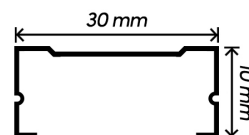

11. FURING STAR P

— *Spesifikasi* —

Panjang : 4 meter

Tebal : 0.25 - 0.40 mm

Lebar : 30 mm

Tinggi : 10 mm

* Tersedia Galvanis & Galvalum