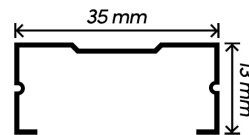

10. FURING STAR J

— *Spesifikasi* —

Panjang : 4 meter

Tebal : 0.30, 0.35, 0.40 mm

Lebar : 35 mm

Tinggi : 13 mm