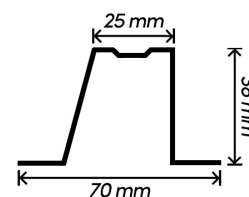

### — Spesifikasi —

Panjang : 6 meter

Tebal : 0.70, 0.75, 1.00 mm

Lebar : 75 mm

Tinggi : 35 mm

### — Spesifikasi —

Panjang : 6 meter

Tebal : 0.50 - 0.75 mm

Lebar : 72 mm

Tinggi : 35 mm

### — Spesifikasi —

Panjang : 6 meter

Tebal : 0.50 - 0.60 mm

Lebar : 70 mm

Tinggi : 38 mm