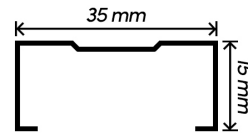

9. FURING STAR

— *Spesifikasi* —

Panjang : 4 meter

Tebal : 0.30, 0.35, 0.40 mm

Lebar : 35 mm

Tinggi : 15 mm