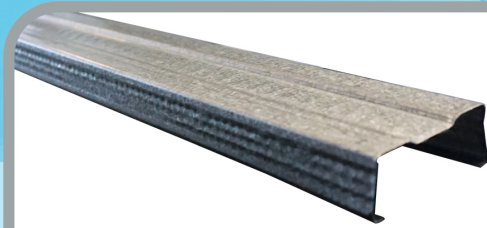

BAJA RINGAN

9. FURING STAR

— *Spesifikasi* —

Panjang : 4 meter

Tebal : 0.30, 0.35, 0.40 mm

Lebar : 35 mm

Tinggi : 15 mm