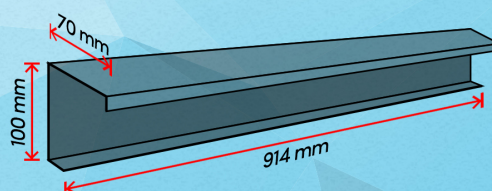

6. NOK SAMPING