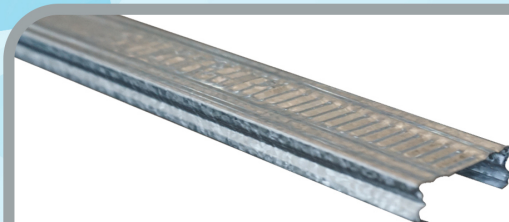

11. FURING STAR P

— *Spesifikasi* —

Panjang : 4 meter

Tebal : 0.25 - 0.40 mm

Lebar : 30 mm

Tinggi : 10 mm

* Tersedia Galvanis & Galvalum