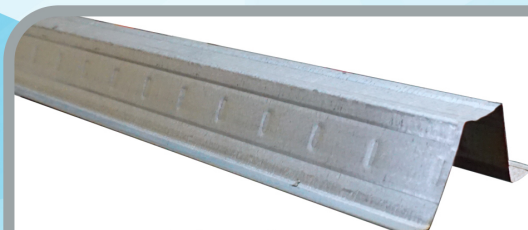

4. RING STAR 135

— Spesifikasi —

Panjang : 6 meter

Tebal : 0.50 - 0.60 mm

Lebar : 70 mm

Tinggi : 38 mm