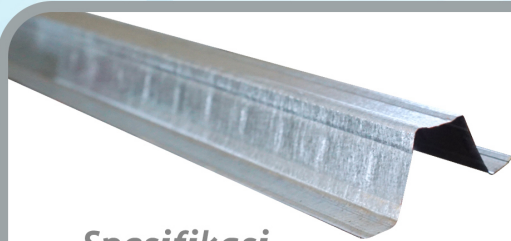

6. RING STAR 110

— Spesifikasi —

Panjang : 6 meter

Tebal : 0.35, 0.40, 0.45 mm

Lebar : 60 mm

Tinggi : 26 mm