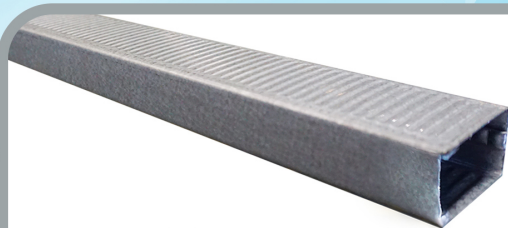

8. HOLLOW STAR 20x40

— Spesifikasi —

Panjang : 4 meter

Tebal : 0.30 - 0.40 mm

Lebar : 40 mm

Tinggi : 20 mm