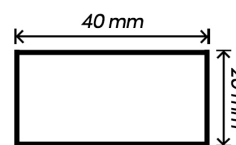

### — Spesifikasi —

Panjang : 6 meter

Tebal : 0.40 - 0.45 mm

Lebar : 68 mm

Tinggi : 32 mm

### — Spesifikasi —

Panjang : 6 meter

Tebal : 0.35, 0.40, 0.45 mm

Lebar : 60 mm

Tinggi : 26 mm

### — Spesifikasi —

Panjang : 4 meter

Tebal : 0.30 - 0.40 mm

Lebar : 40 mm

Tinggi : 40 mm

### — Spesifikasi —

Panjang : 4 meter

Tebal : 0.30 - 0.40 mm

Lebar : 40 mm

Tinggi : 20 mm