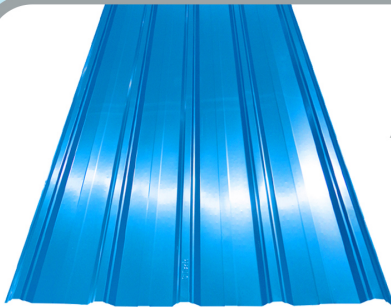

STARDECK

1. STARDECK 760

— Spesifikasi —

Tebal : TY 20,25,30,35,40
Panjang : Custom
Lebar Efektif : 760 mm (76 cm)

2. STARDECK ATAP WARNA