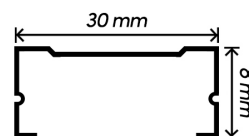

12. FURING STAR EKONOMIS

— *Spesifikasi* —

Panjang : 4 meter

Tebal : 0.25 mm

Lebar : 30 mm

Tinggi : 8 mm