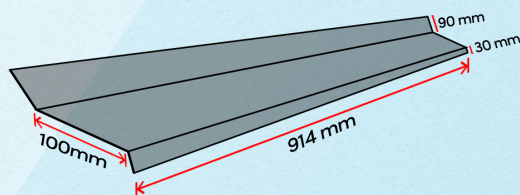

4. WALL FLASHING