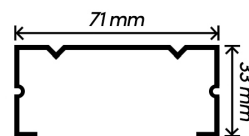

### — Spesifikasi —

Panjang : 6 meter

Tebal : 0.70, 0.75, 1.00 mm

Lebar : 105 mm

Tinggi : 35 mm

### — Spesifikasi —

Panjang : 6 meter

Tebal : 0.70, 0.75, 1.00 mm

Lebar : 75 mm

Tinggi : 35 mm

### — Spesifikasi —

Panjang : 6 meter

Tebal : 0.50 - 0.75 mm

Lebar : 72 mm

Tinggi : 35 mm