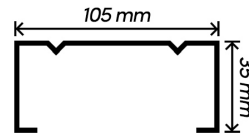

### — Spesifikasi —

Tebal : TY 20,25,30,35,40  
Panjang : 6 kk, 7 kk, 8 kk  
Lebar Efektif : 740 mm (74 cm)

### — Spesifikasi —

Tebal : TY 20,25,30,35,40  
Panjang : Custom  
Lebar Efektif : 700 mm (70 cm)

### — Spesifikasi —

Tebal : TY 25,30,35,40  
Panjang : Custom  
Lebar Efektif : 755 mm (75.5 cm)

### — Spesifikasi —

Panjang : 6 meter

Tebal : 0.70, 0.75, 1.00 mm

Lebar : 105 mm

Tinggi : 35 mm