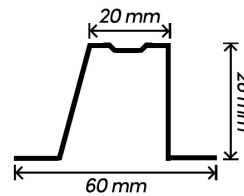

6. RING STAR 110

— Spesifikasi —

Panjang : 6 meter

Tebal : 0.35, 0.40, 0.45 mm

Lebar : 60 mm

Tinggi : 26 mm