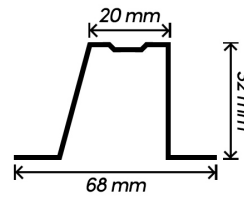

5. RING STAR 121.5

— Spesifikasi —

Panjang : 6 meter

Tebal : 0.40 - 0.45 mm

Lebar : 68 mm

Tinggi : 32 mm