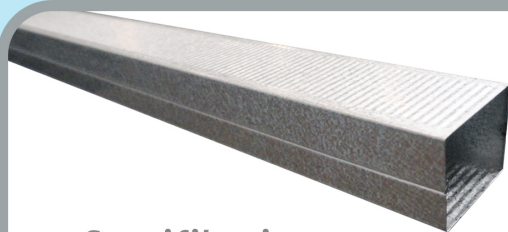

7. HOLLOW STAR 40x40

— Spesifikasi —

Panjang : 4 meter

Tebal : 0.30 - 0.40 mm

Lebar : 40 mm

Tinggi : 40 mm