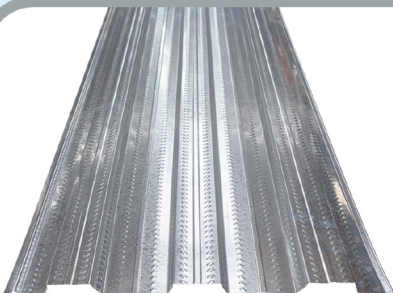

5. BONDECK STAR

— Spesifikasi —

Tebal : 0,75
Panjang : Custom
Lebar Efektif : 1000 mm (100 cm)